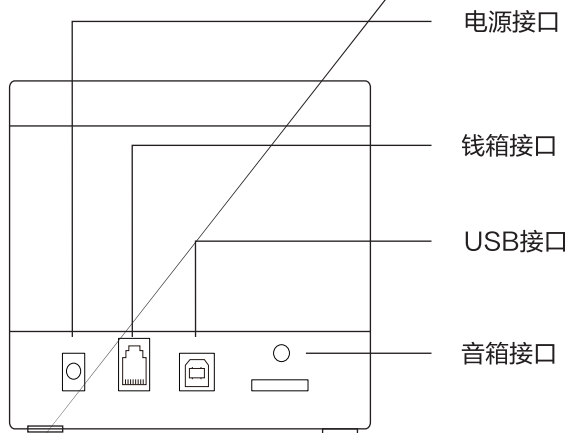

力

说明书

2 外观组件

开盖键

走纸键/

功能键/

电源接口

钱箱接口

USB接口

音箱接口

往下按压即可开盖

4 WiFi配置

当网络指示灯为绿色长亮，并打出绑定设备二维码时，则为联网成功。

1.网络指示灯

2.

5 绑定打印机