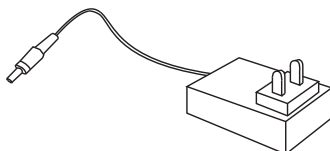

1 装箱清单

拆开包装箱