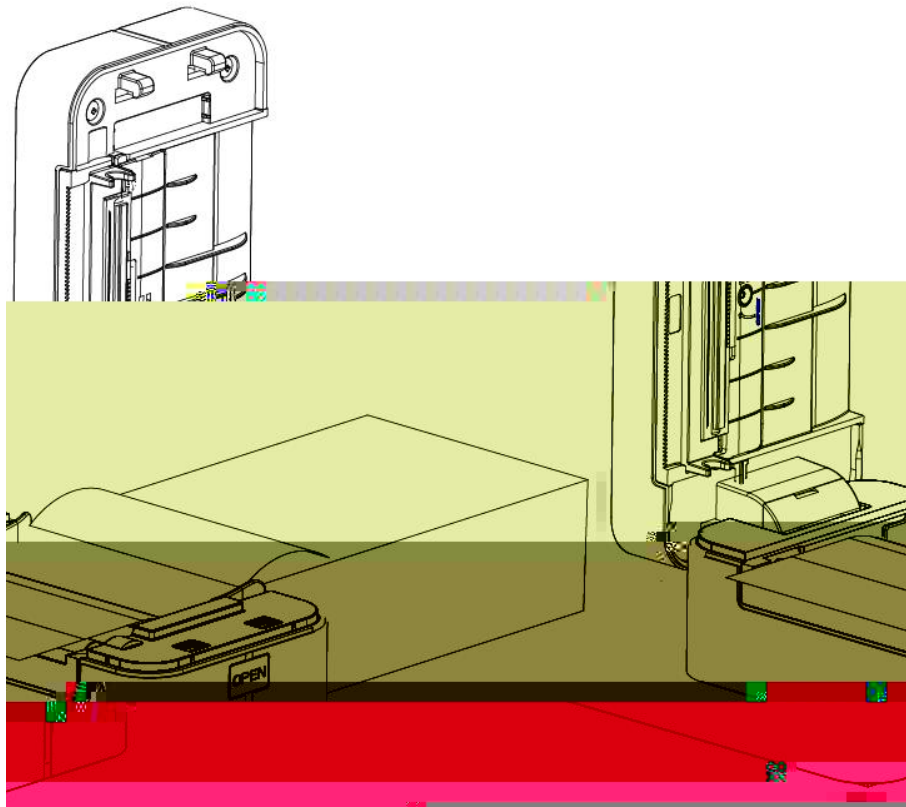

说明书

使用说明书

电源适配器

USB数据线

蓝牙指示灯 (仅限带蓝牙的机型)

➤

➤

➤