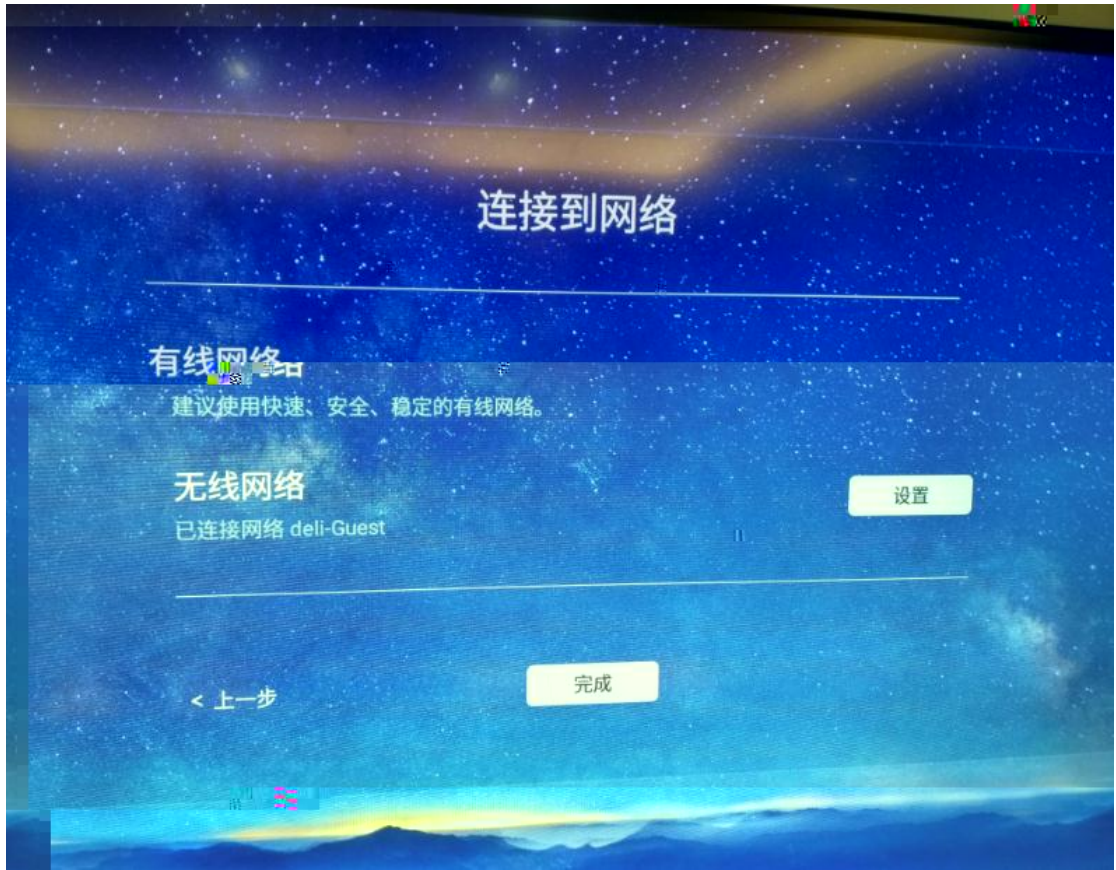

# 得力智能交互平板调试步骤

请输入您的设备名称

此名称在远程会议中用户区分各台设备

得力大楼三楼

下一步

跳过 >

deu

.