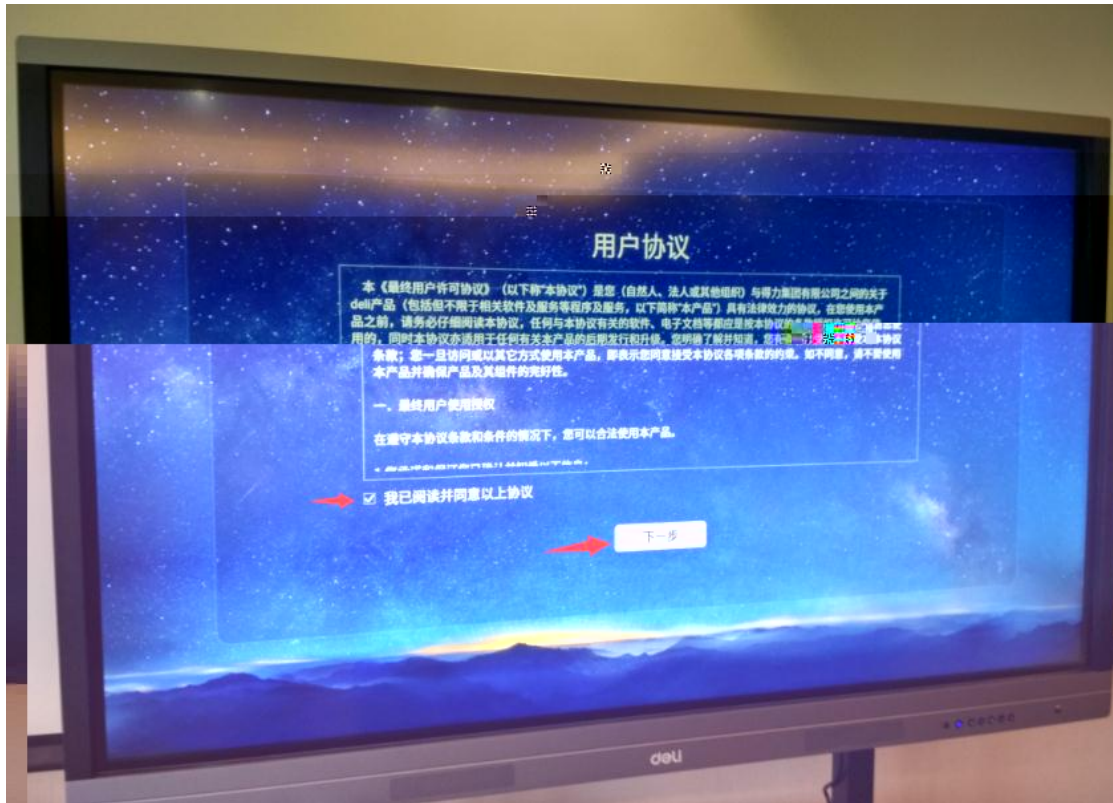

# 得力智能交互平板调试步骤

请输入您的设备名称

此名称在远程会议中用户区分各台设备

得力大楼三楼

下一步

跳过 >

deu

.