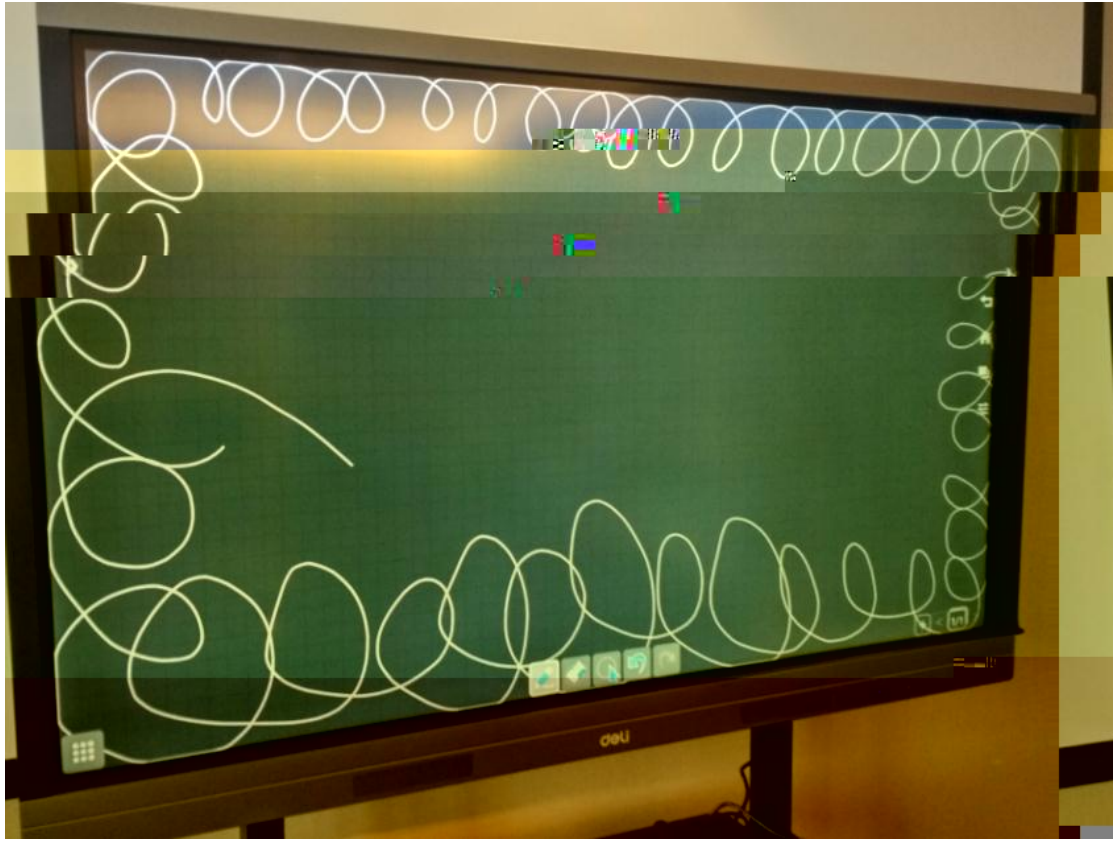

# 得力智能交互平板调试步骤

请输入您的设备名称

此名称在远程会议中用户区分各台设备

得力大楼三楼

下一步

跳过 >

deu

.