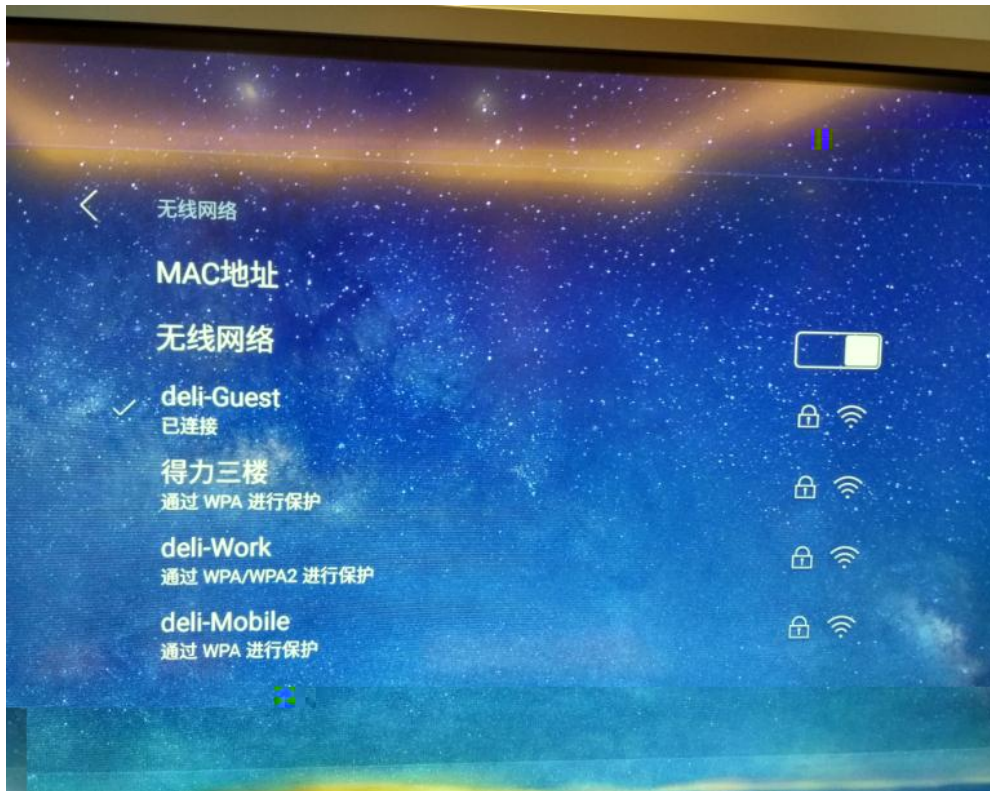

# 得力智能交互平板调试步骤

请输入您的设备名称

此名称在远程会议中用户区分各台设备

得力大楼三楼

下一步

跳过 >

deu

.