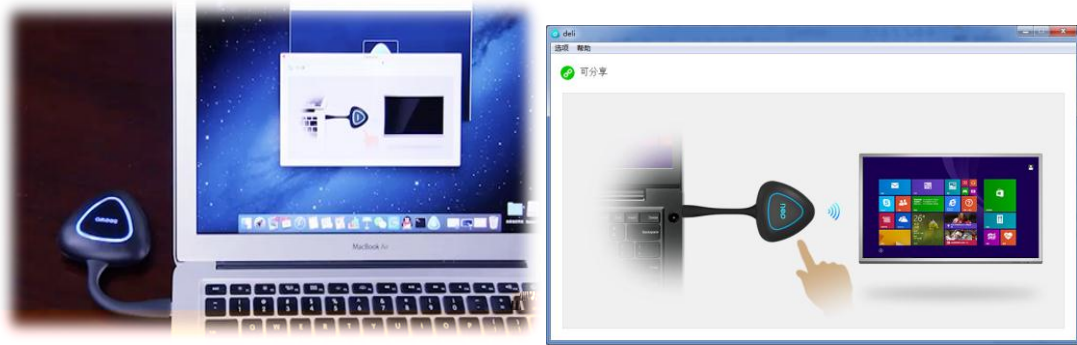

# 得力智能交互平板调试步骤

请输入您的设备名称

此名称在远程会议中用户区分各台设备

得力大楼三楼

下一步

跳过 >

deu

.