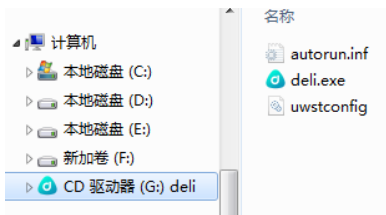

# 得力智能交互平板调试步骤

请输入您的设备名称

此名称在远程会议中用户区分各台设备

得力大楼三楼

下一步

跳过 >

deu

.