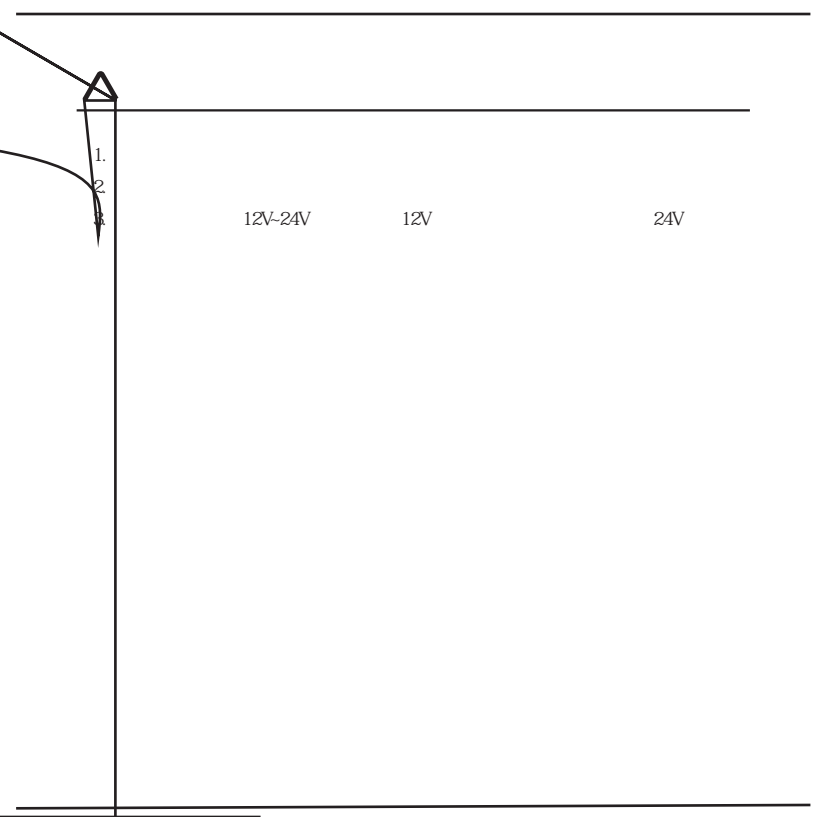

deli得力

DL-335

1.

2.

3.

12V-24V

12V

24V

①

12V-24V

②

/ /

	12V-24V
	RJ11
	/
	3.56kg
	335mm W *80mm H * 368mm L

	1
	1
	2

感谢您购买本公司的产品, 为确保用户利益