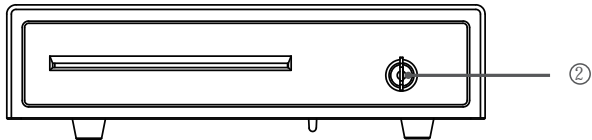

①

12V-24V

②

/ /

	12V-24V
	RJ11
	/
	3.56kg
	335mm W *80mm H * 368mm L

	1
	1
	2

感谢您购买本公司的产品, 为确保用户利益