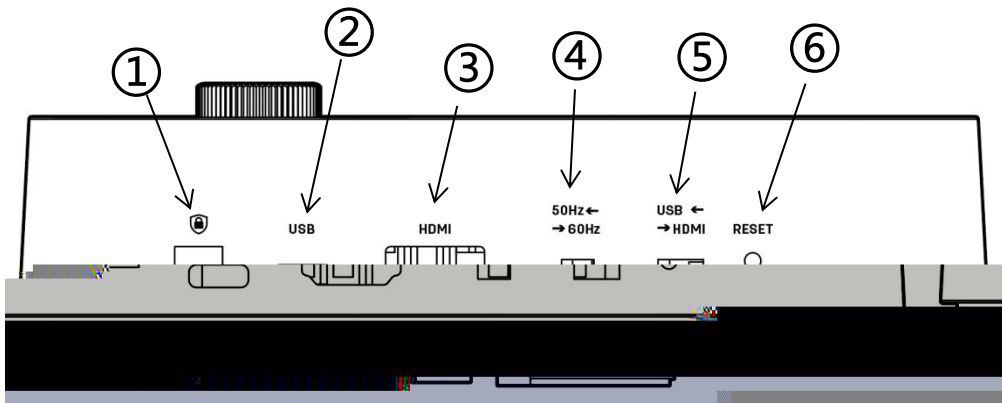

1	全	位，
2	USB	Type-c，传
3	HDMI	HDMI，
4		不（内为50Hz）， 像，也
5	USB/HDMI	，先位，再
6		使入位1，

1		光亮作 光 光关
2	克	像，