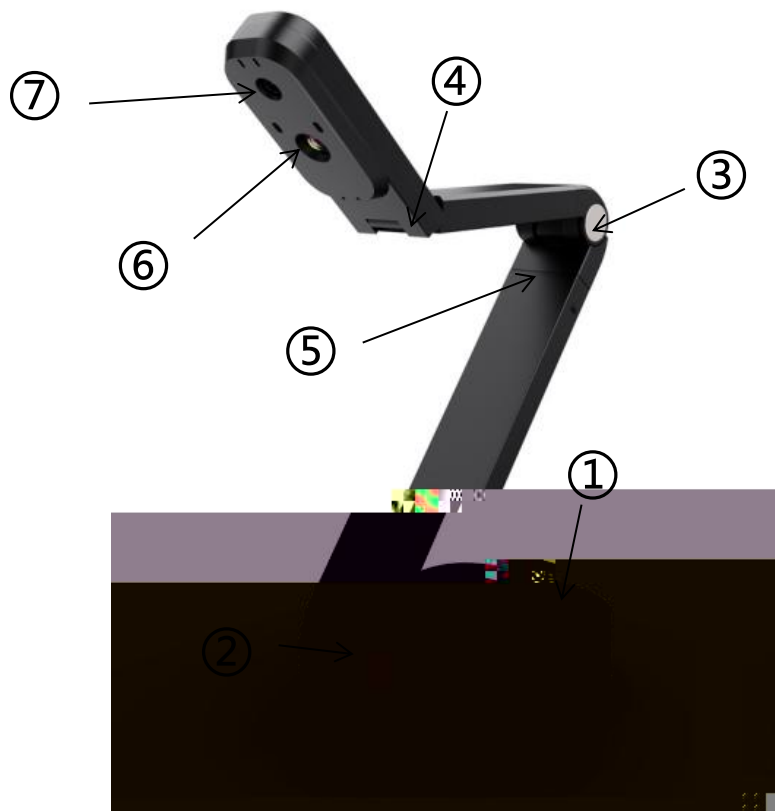

会 像 , 书写 件 于 作 , 会

1	作	以 内 冻 , ,
2		为 135°,
3	中	为 135°,
4		为 90°,
5		, 1300 万像 下 A3/A4
6	光	LED , 光不充 况下, 亮
7	像	内 , 供 像

1		, 2 关, 10 以上 关
2	光	光-中光- 光-OFF
3	冻	冻, 再 下
4		HDMI 下 1080p-720p-1024×768-4K (: 决于)
5		入, 再 7 位 90°-180°-270°-上下 像- 像-0°
6		入, 再 7
7	PUSH +	入 () 上/下/ / 5/8/9/6, 再 下 () 5/8/9/6 个, ,
8		, 再 7
9	亮	入亮, 再 7

内 以下内 , 任何件 , 们

- (1)
- (2) USB Type-C
- (3) 使 书

① USB

② USB type-C 入 入 USB

① HDMI

② HDMI 入 , 个 仪 / (HDTV)

HDMI , Type-C 供 , 供 为
充 充 供 为 5W 以上便 供 作

会 侦 件