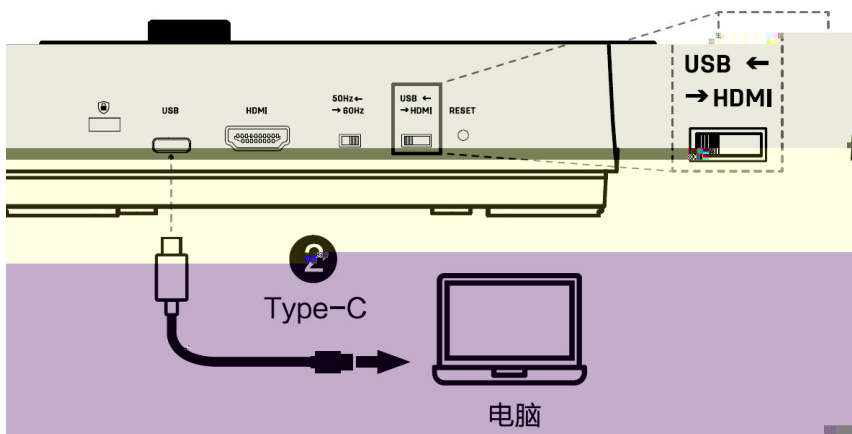

内 以下内 , 任何件 , 们

- (1)
- (2) USB Type-C
- (3) 使 书

① USB

② USB type-C 入 入 USB

① HDMI

② HDMI 入 , 个 仪 / (HDTV)

HDMI , Type-C 供 , 供 为
充 充 供 为 5W 以上便 供 作

会 侦 件